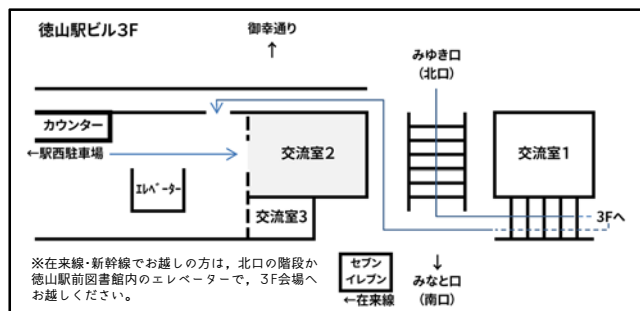

官民連携で

みどり・みずべの未来を拓く

山口ゆめ花博の取り組みから

2018.

9.19 wed

受付 12:30～ 講演 13:00～14:30

会場：周南市徳山駅前賑わい交流施設 交流室2 (徳山駅ビル3F)

13:00-13:50